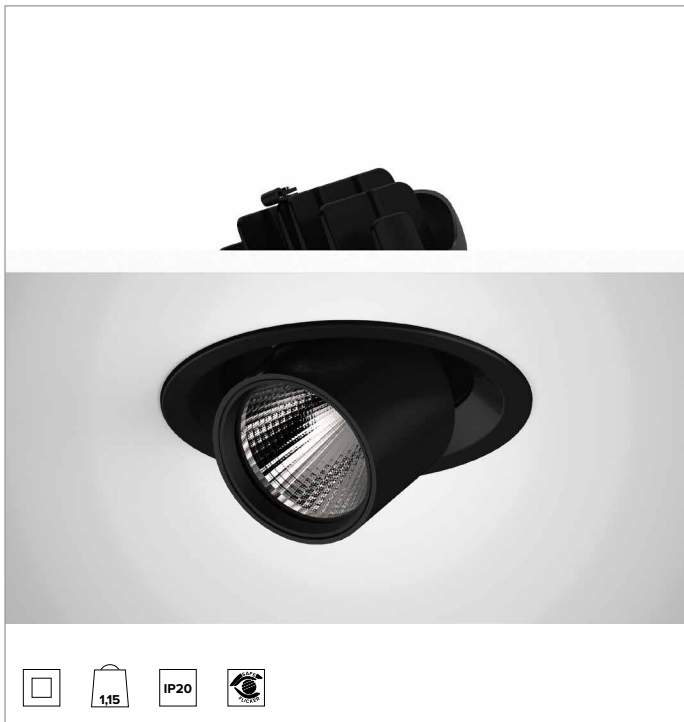

1T9192EL | CTEVO HERAUSZIEHBAR 162

Herausschwenkbarer LED-Einbastrahler

		3500K	H(m)	D(m)	Emax(lx)
		Ra90			53°
		Fixture Power	55W	1	0.99 7688
		Source Flux	6684lm	2	1.98 1922
		Fixture Flux	5298lm	3	2.97 854
		Efficacy	96lm/W	4	3.96 480
TS1320	Imax=1150cd/klm	Imax	7688cd	5	4.95 308

BELEUCHUNGSTECHNISCHE MERKMALE

WFL - Präzisionsoptik mit Cut-Off-Ring aus schwarzem Silikon. Reflektor mit konvexen Facettierungen aus spiegelndem anodisiertem Aluminium und holografischem Diffusorfilter. UGR<19 (EN 12464-1).
Optik: REFLEKTOR
Abstrahlwinkel: WFL
Optische Effizienz: 79%
Leuchten-Lichtstrom: 5298lm
Lichtausbeute: 96lm/W
Fotobiologische Sicherheit: Risikogruppe 1 (RG 1 = geringes Risiko)

MECHANISCHE MERKMALE

Gehäuse und Wärmeabführung aus schwarz lackiertem Druckguss-Aluminium. Gelenk-Rotationssystem auf Scharnieren mit Ausrichtungsmöglichkeit auf vertikaler Ebene um -25°/+75° und auf horizontaler Ebene um 355° mit manuellem Feststellsystem. Trim-Version mit integriertem schwarzem Ring.
Farbe und Oberfläche: Tiefschwarz
Gewicht: 1,15Kg
Schutzart: IP20